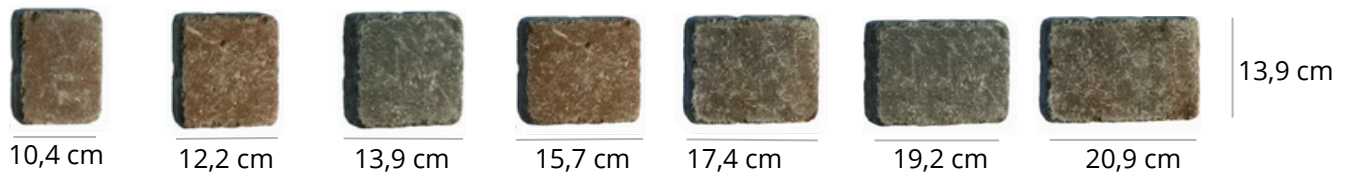

Kostka postarzana		m2 / paleta	waga palety (kg)	dostępne kolory	cena netto zł/m2	cena brutto zł/m2

Akropoli Antiko	6 cm	10,75	1477 / big bag	bazaltowy, kamienny, torfowy, piaskowy	107,00	131,61