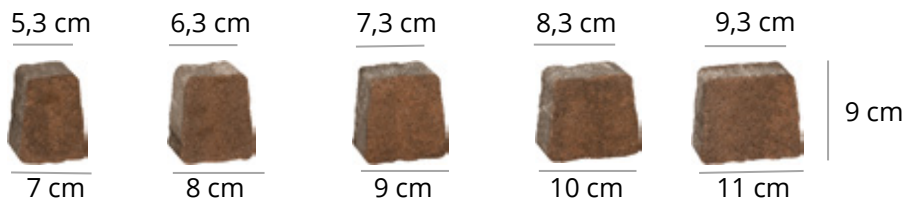

Piaskowy

Stepowy

Mono Craft

Wapienny

Cementowy

Bazaltowy

Kostka brukowa		m2 / paleta	waga palety (kg)	dostępne kolory	cena netto zł/m2	cena brutto zł/m2
Akropoli	6 cm	10,75	1477	piaskowy, torfowy kvarcowy, krzemowy, stepowy,	70,00	86,10
						
Akropoli Moderno	6 cm	10,75	1477	wapienny, cementowy, bazaltowy, kamienny, kvarcowy, krzemowy, stepowy, piaskowy, torfowy	72,00	88,56
						
Volos	6 cm	9,73	1343	wapienny, cementowy, bazaltowy, kamienny, kvarcowy, krzemowy, stepowy, pustynny	75,00	92,25
	8 cm	7,78	1426		88,00	108,24
						
Kos	6 cm	8,7	1182	kamienny, bazaltowy, wapienny, torfowy, piaskowy	72,00	88,56
						
Etolia	6 cm	10,8	1485	wapienny, cementowy, bazaltowy, pustynny, torfowy, kvarcowy, stepowy, kamienny	73,00	89,78
						

Atena	6 cm	9,71	1336	wapienny, bazaltowy, piaskowy, torfowy	70,00	86,10
--------------	------	------	------	-------------------------------------------	-------	-------

Kostka postarzana		m2 / paleta	waga palety (kg)	dostępne kolory	cena netto zł/m2	cena brutto zł/m2
--------------------------	--	-------------	------------------	-----------------	---------------------	----------------------