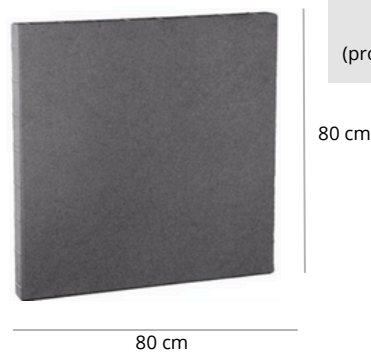

Płyty tarasowe		szt. / paleta	waga palety (kg)	dostępne kolory	cena netto zł/szt	cena brutto zł/szt

Keros	8 cm	6 szt	715	cementowy, kamienny, stepowy, kwarcowy, pustynny, torfowy	85,00	104,55

wapienny, bazaltowy (produkt barwiony w masie)	87,00	107,01

cena netto zł/m2	cena brutto zł/m2

Limnos	8 cm	9,6 m2	1750	wapienny, cementowy, bazaltowy, kamienny, stepowy, kwarcowy, pustynny	90,00	110,70