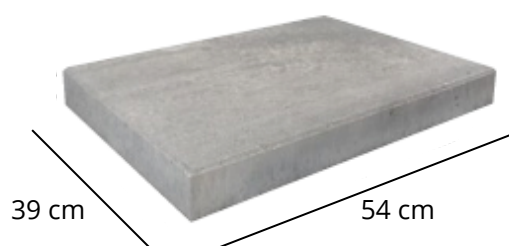

Preparaty

				cena netto zł/szt	cena brutto zł/szt
Preparat do czyszczenia	5 L			76,80	94,46
Impregnat do betonu	5 L			216,00	265,68
Impregnat koloryzujący	5 L		czarny	144,00	177,12