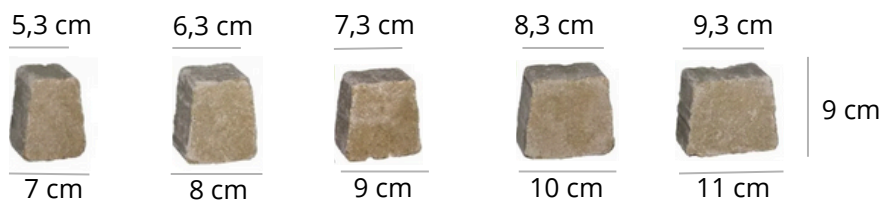

Atena Antiko	6 cm	9,71	1333 / big bag	bazaltowy, kamienny, torfowy, piaskowy	107,00	131,61