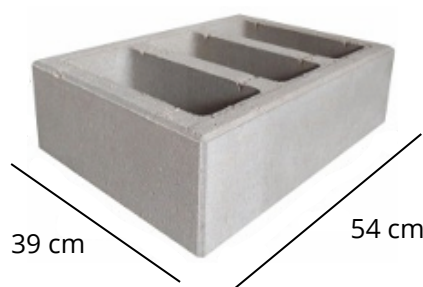

		szt. / paleta	waga palety (kg)	dostępne kolory	cena netto zł/szt	cena brutto zł/szt
Pustak mały	16 cm	60 szt	1440	biały, grafit, multikolor 1, multikolor 5, multikolor 7, multikolor 8	31,35	38,56

Pustak duży	16 cm	36 szt	1080	biały, grafit, multikolor 1, multikolor 5, multikolor 7, multikolor 8	45,60	56,09
--------------------	-------	--------	------	-----------------------------------------------------------------------	-------	-------